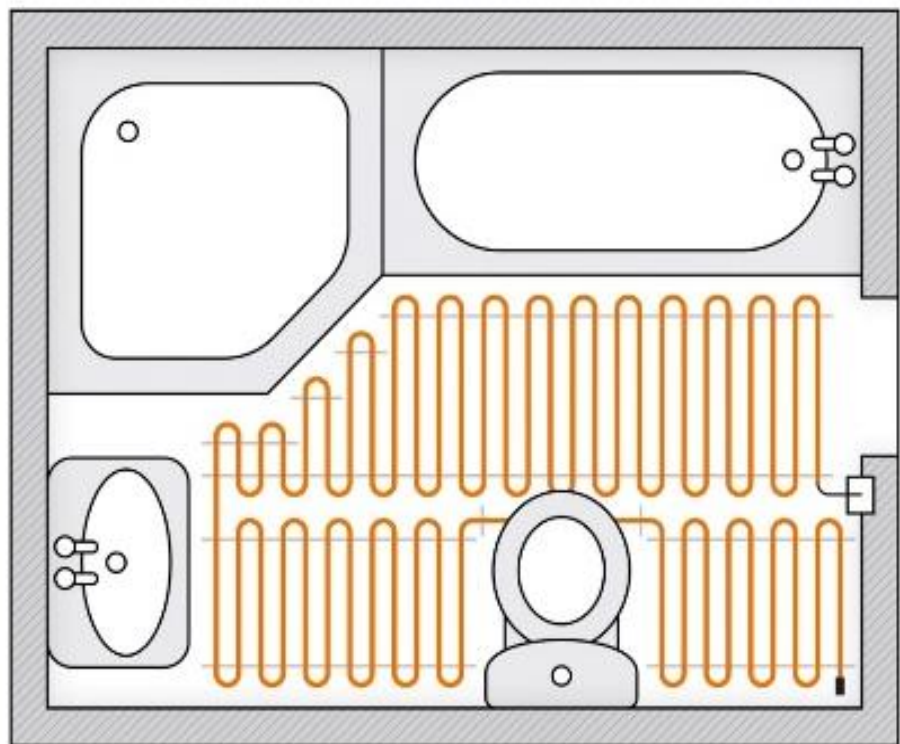

teplá
podlaha®

...testováno dětmi
i medvědy :-)

Jak si navrhnout topnou rohož do koupelny:

1. **Změřte čistou plochu koupelny** (bez vany, sprchy, nábytku).
2. V E-shopu vyberte **nejbližší menší rozměr rohože v m²**.
(Například pro čistou plochu = 2,2 m², Vyberte si rohož 2 m² + termostat.
3. Objednejte na <https://eshopcz.teplapodlaha.com/produkty/rohoze-termostaty>

V E-shopu si najdete i rohož v m² pro vaši koupelnu.

m²

Plocha (m ²)	Topný výkon (W) 160 W/m ²
1	160
1,50	240
2	320
2,5	400
3	480
3,5	560
4	640
4,5	720
5	800
6	960
7	1 120
8	1 280
9	1 440
10	1 600
12	1 920